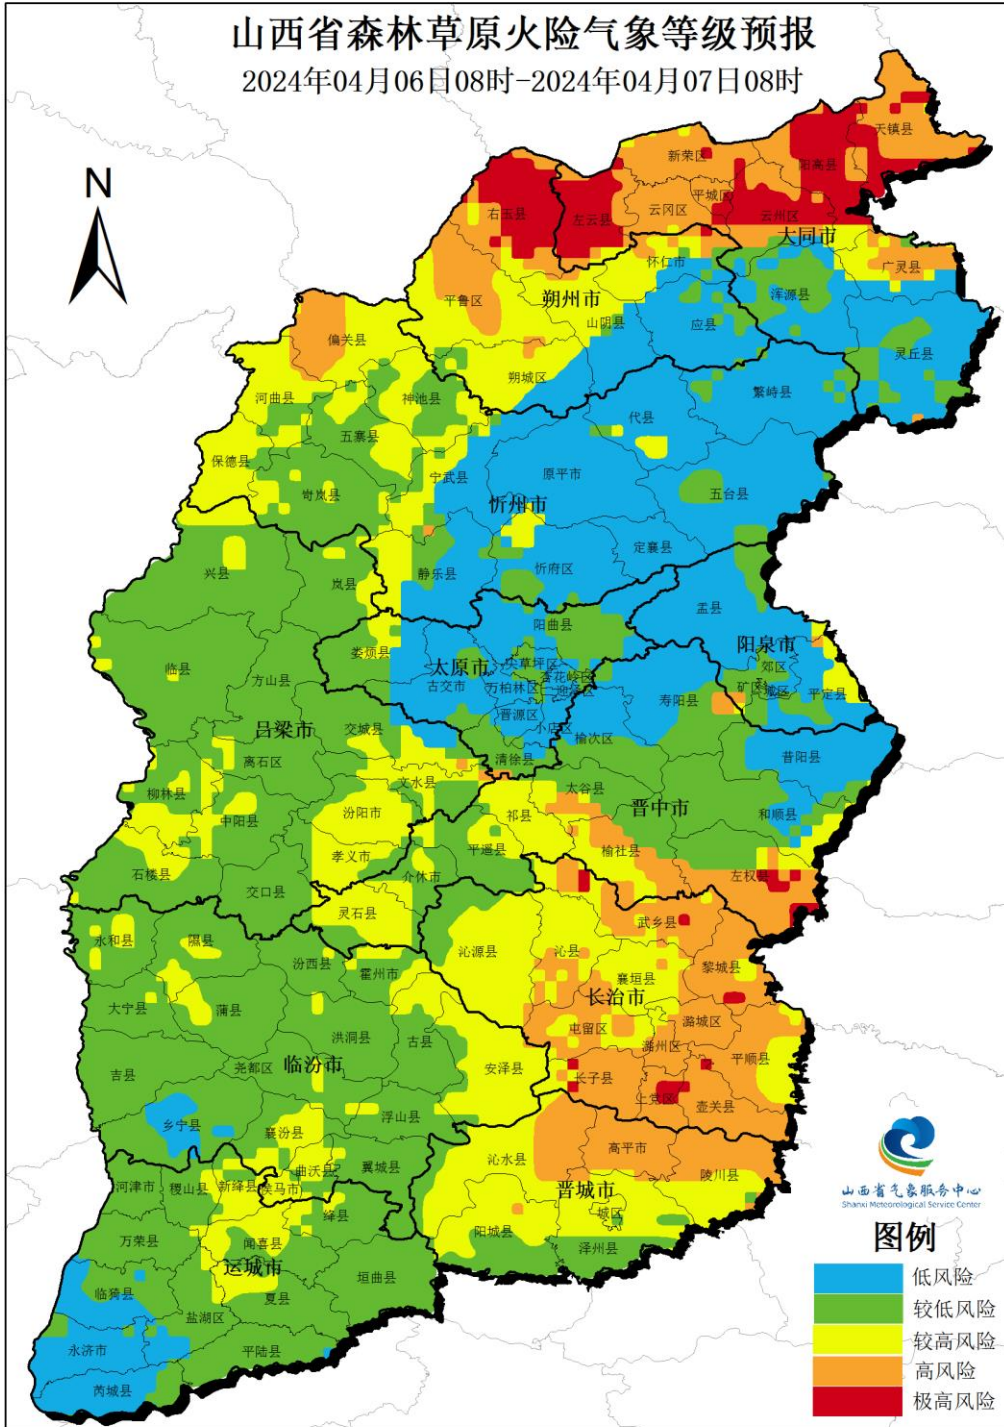

山西省森林草原火险气象等级预报

2024年04月06日08时-2024年04月07日08时