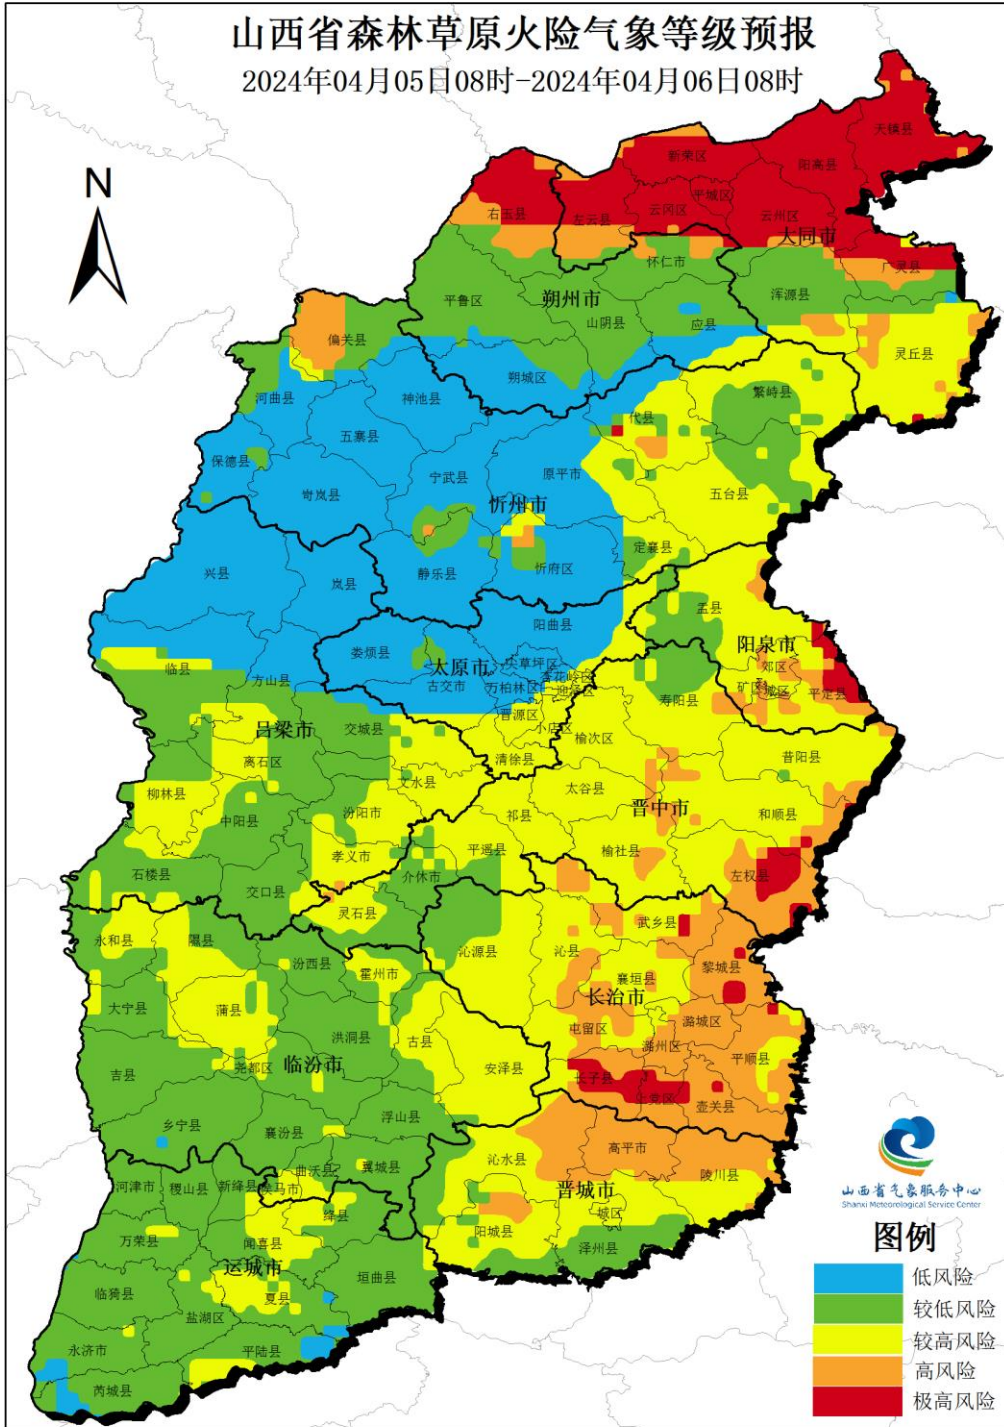

山西省森林草原火险气象等级预报

2024年04月05日08时-2024年04月06日08时