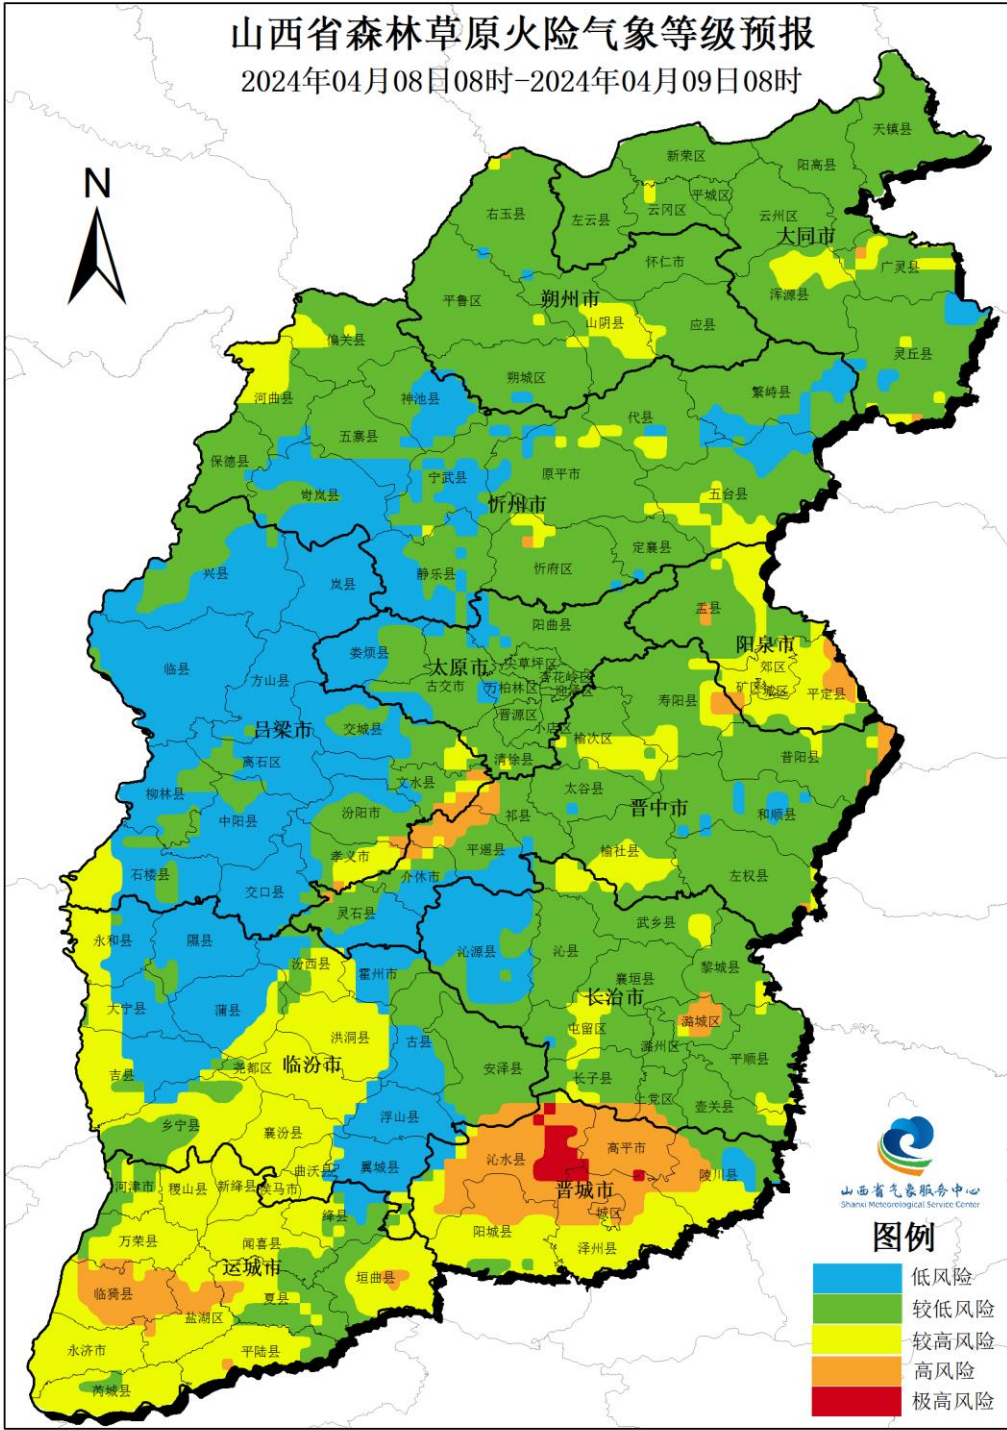

山西省森林草原火险气象等级预报

2024年04月08日08时-2024年04月09日08时