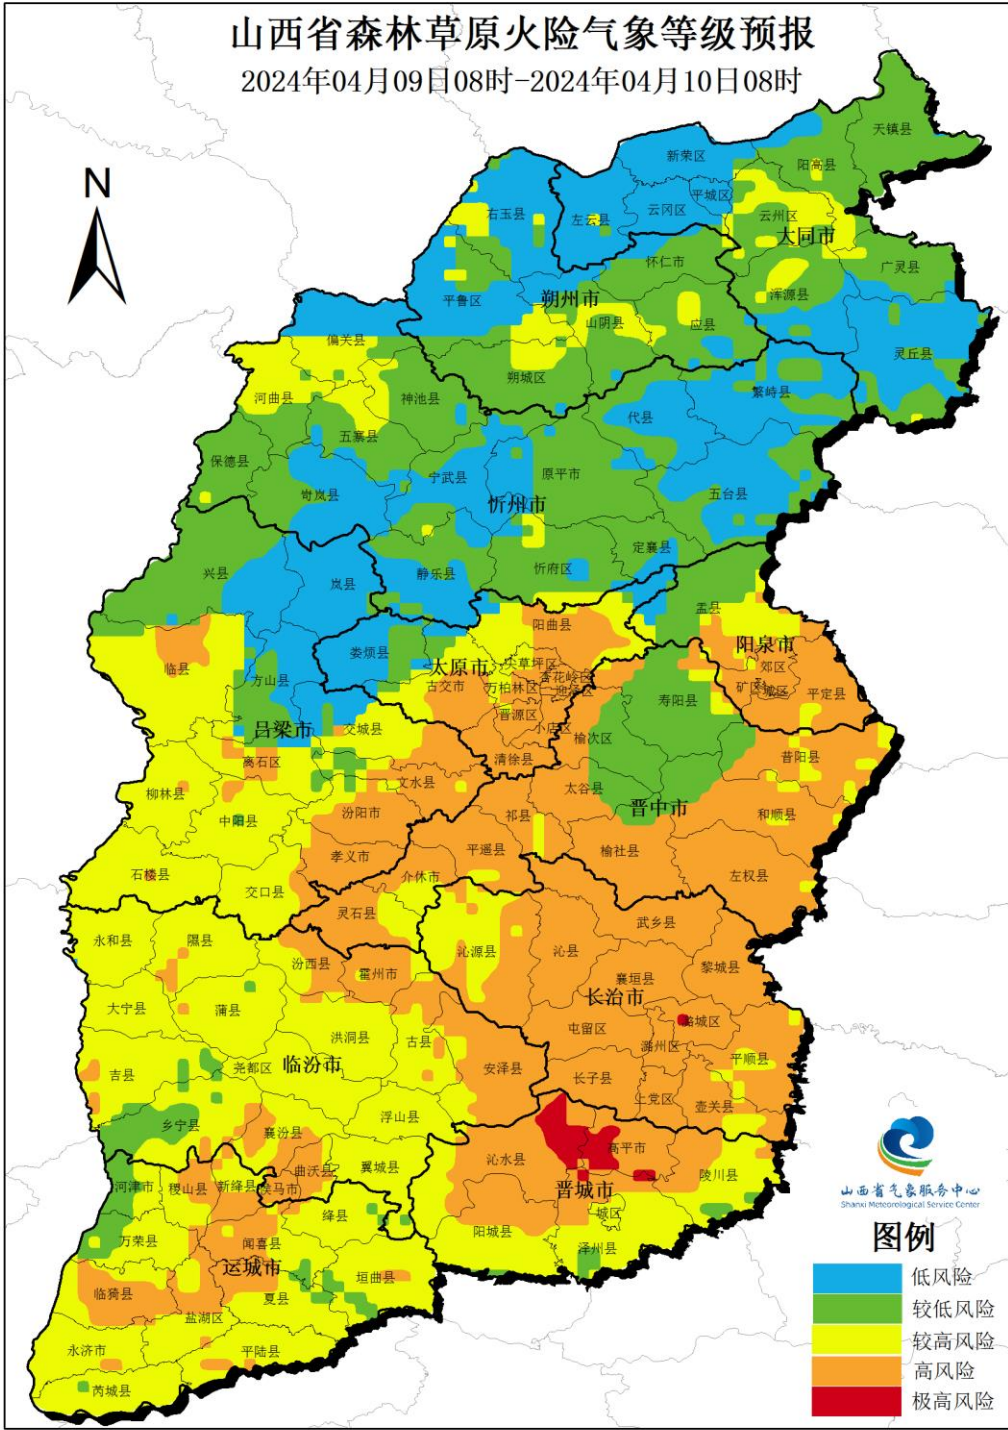

山西省森林草原火险气象等级预报

2024年04月09日08时-2024年04月10日08时