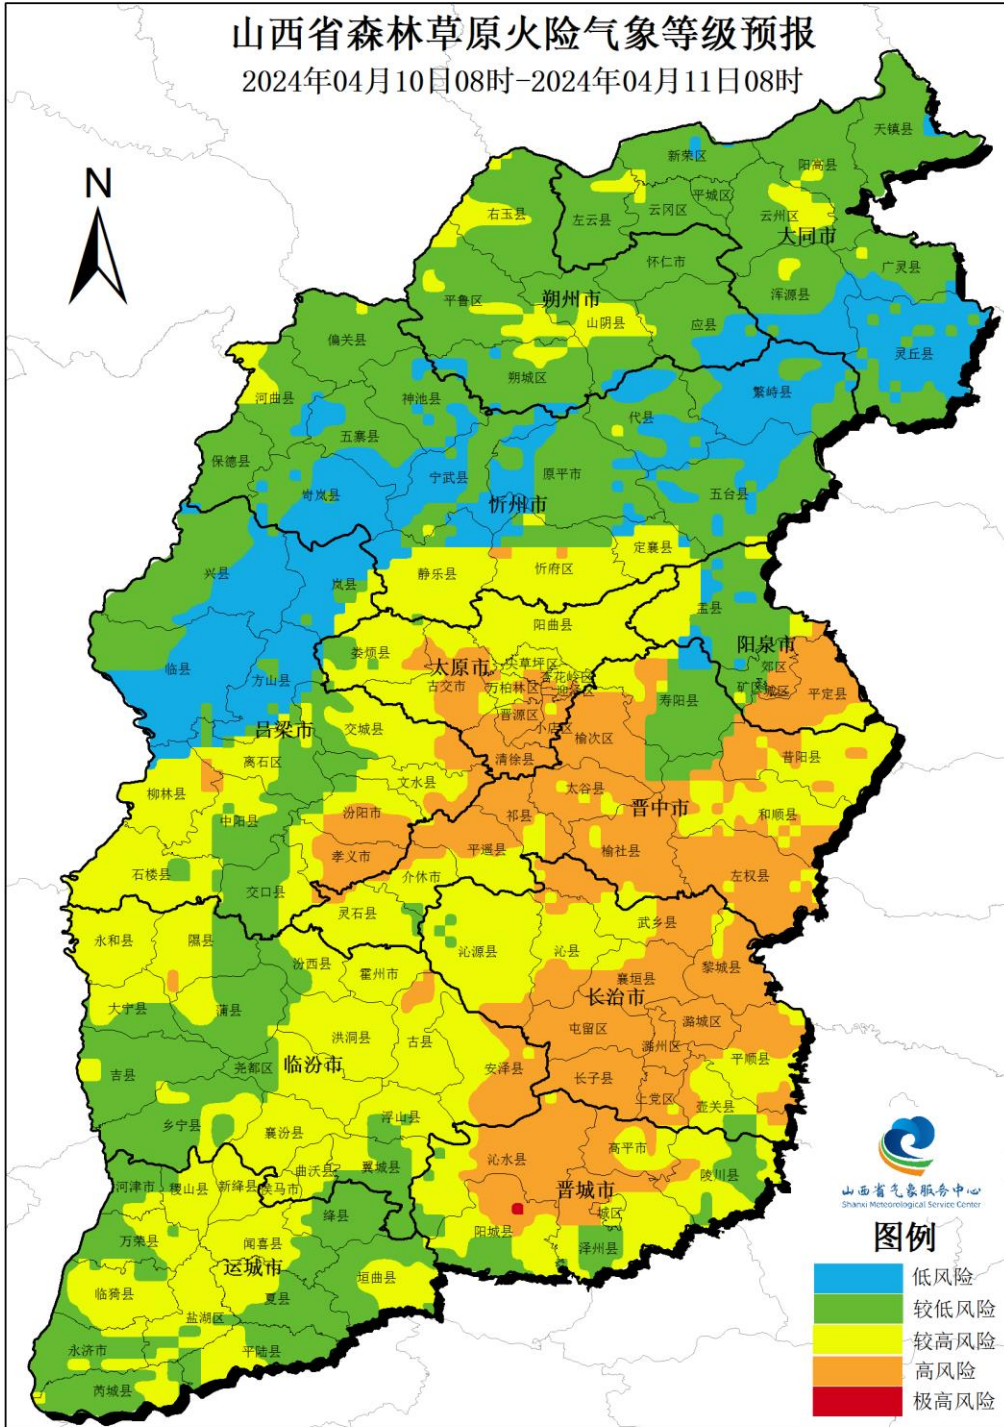

山西省森林草原火险气象等级预报

2024年04月10日08时-2024年04月11日08时

山西省气象服务中心
Shanxi Meteorological Service Center

图例

- 低风险
- 较低风险
- 较高风险
- 高风险
- 极高风险