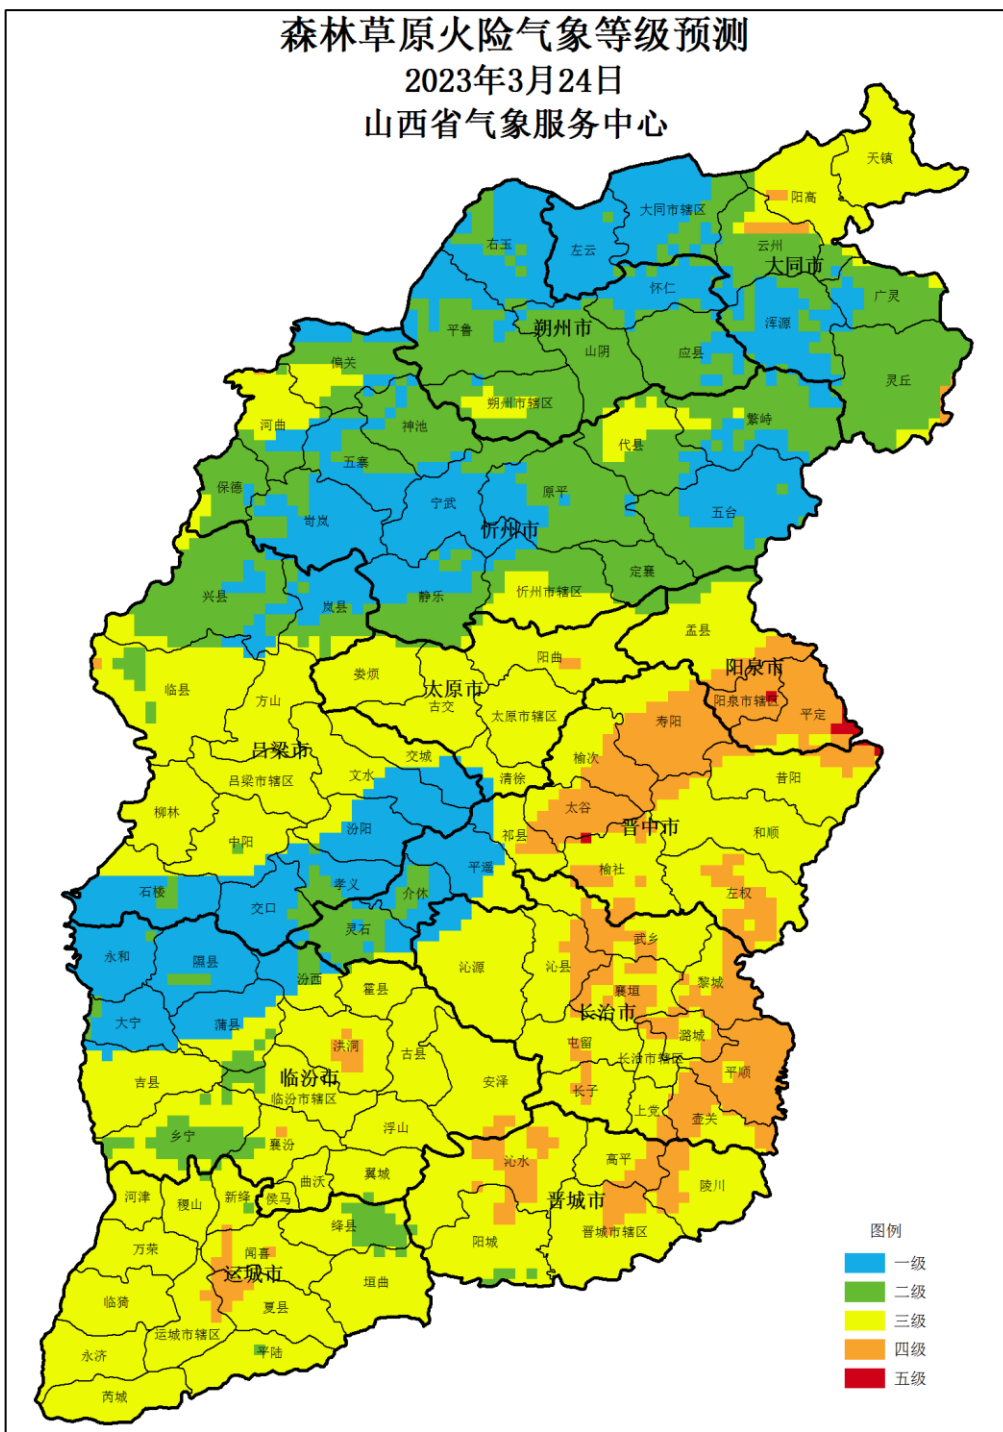

森林草原火险气象等级预测

2023年3月24日

山西省气象服务中心