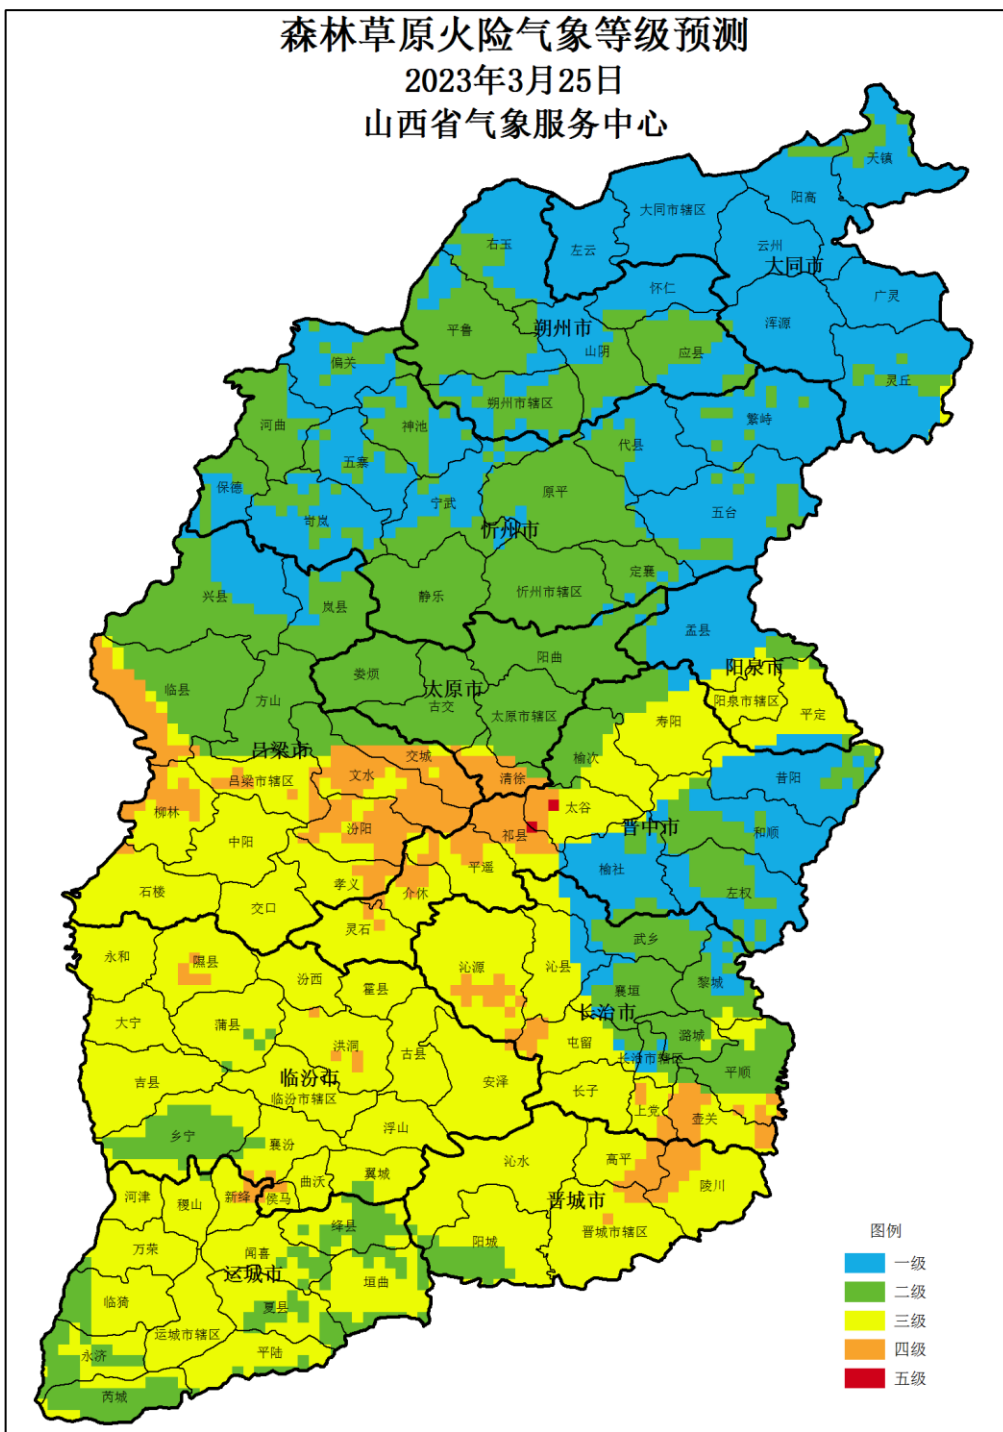

森林草原火险气象等级预测

2023年3月25日

山西省气象服务中心