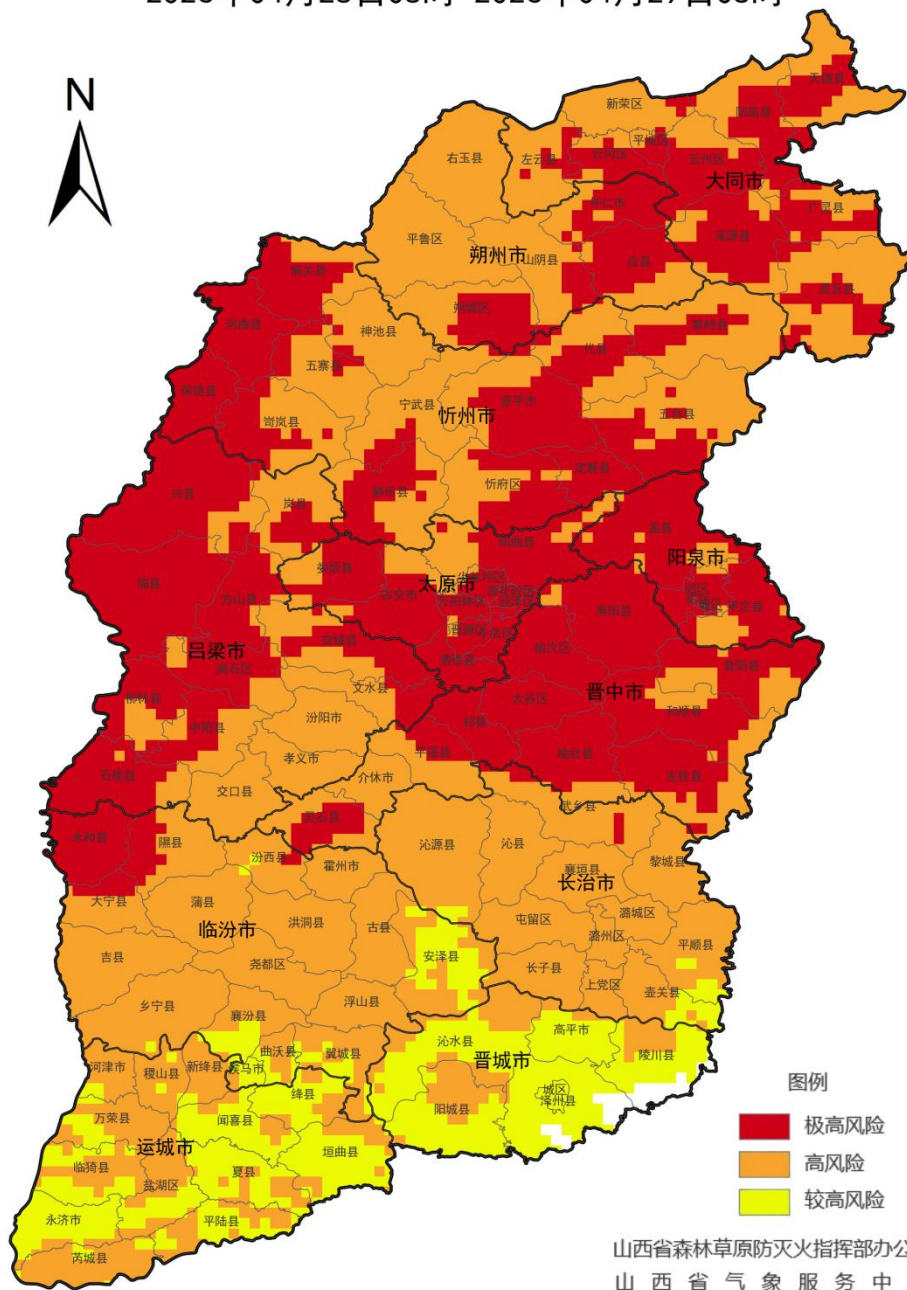

山西省森林草原火险气象等级预报

2026年04月28日08时-2026年04月29日08时