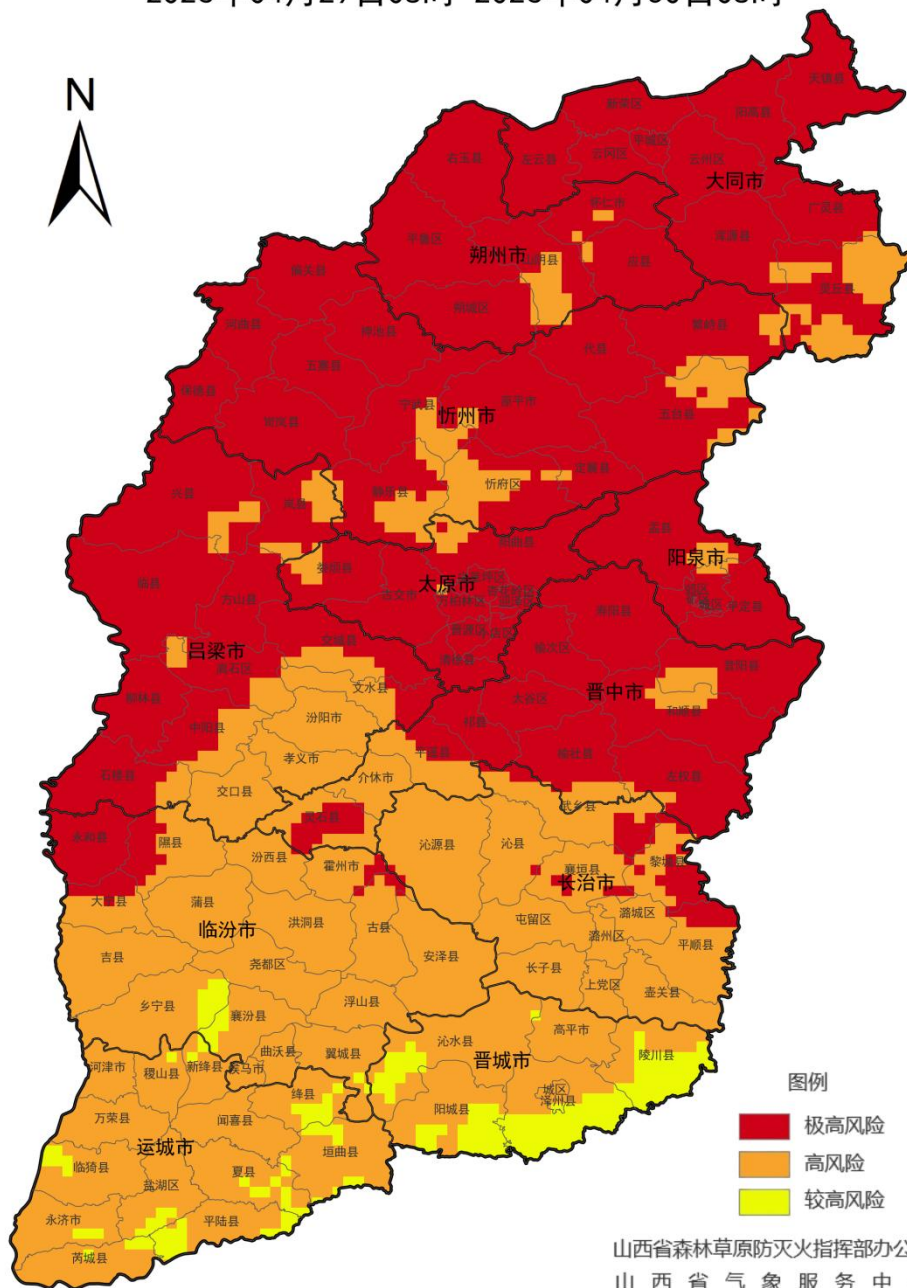

山西省森林草原火险气象等级预报

2026年04月29日08时-2026年04月30日08时