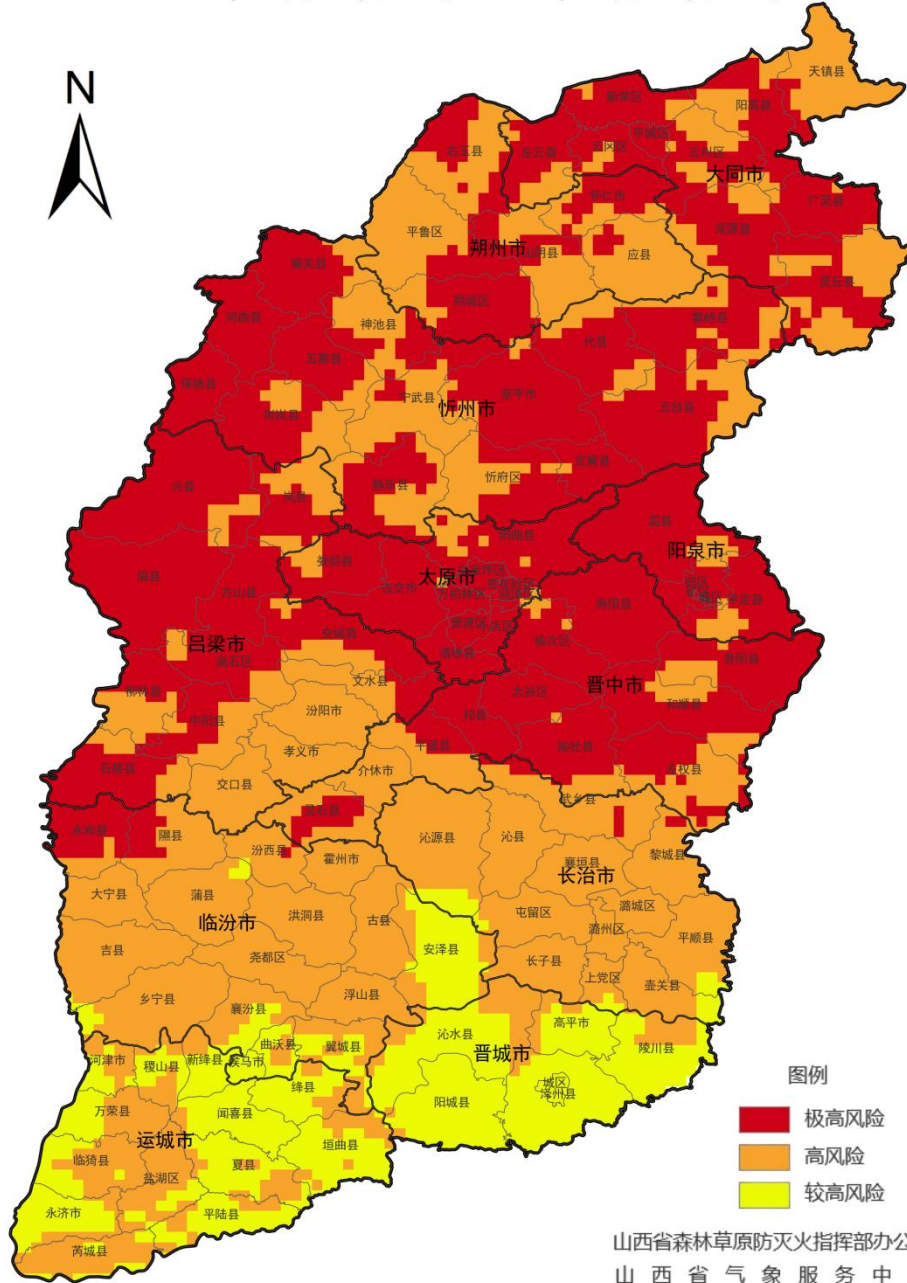

山西省森林草原火险气象等级预报

2026年04月27日08时-2026年04月28日08时