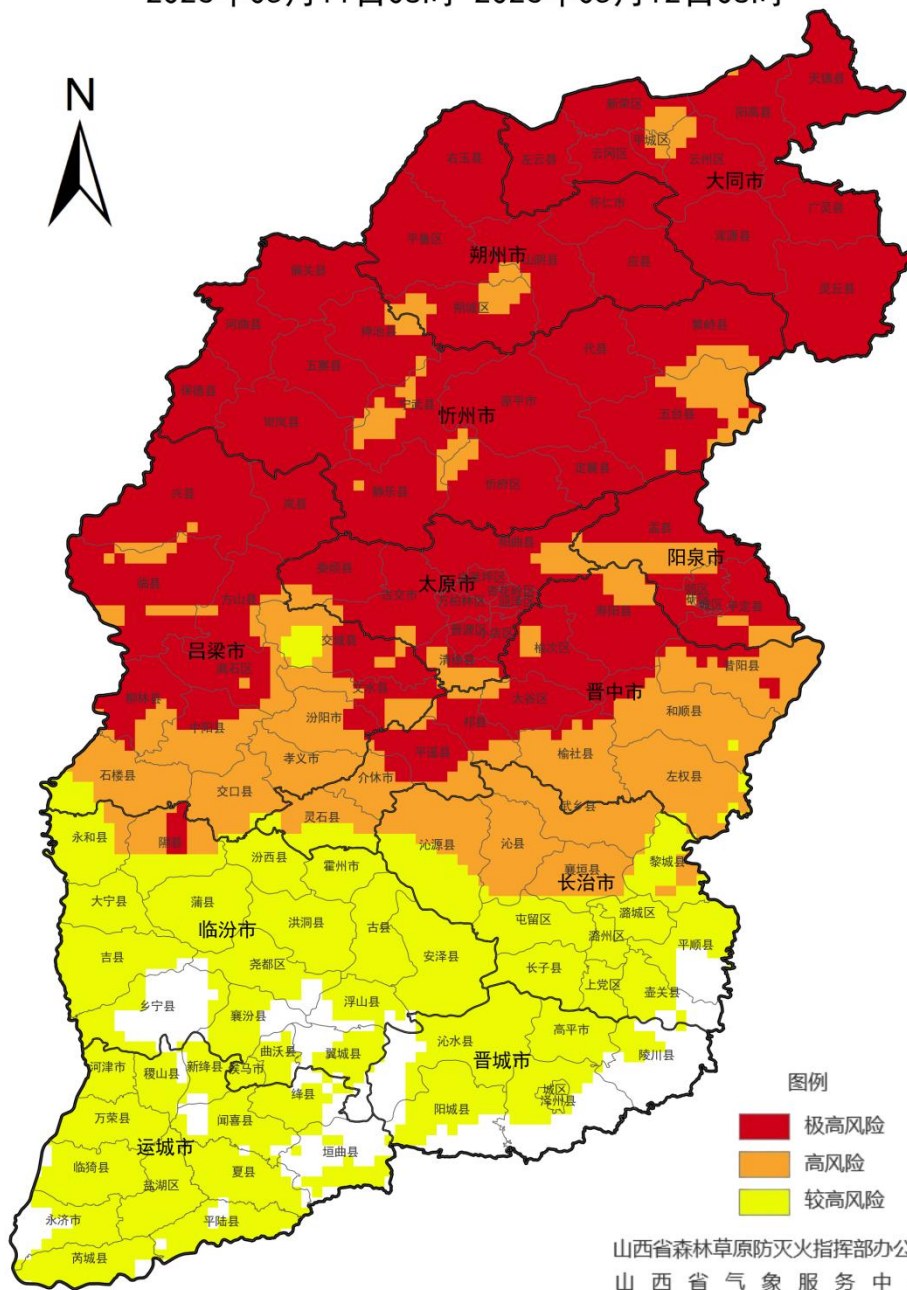

山西省森林草原火险气象等级预报

2026年05月11日08时-2026年05月12日08时