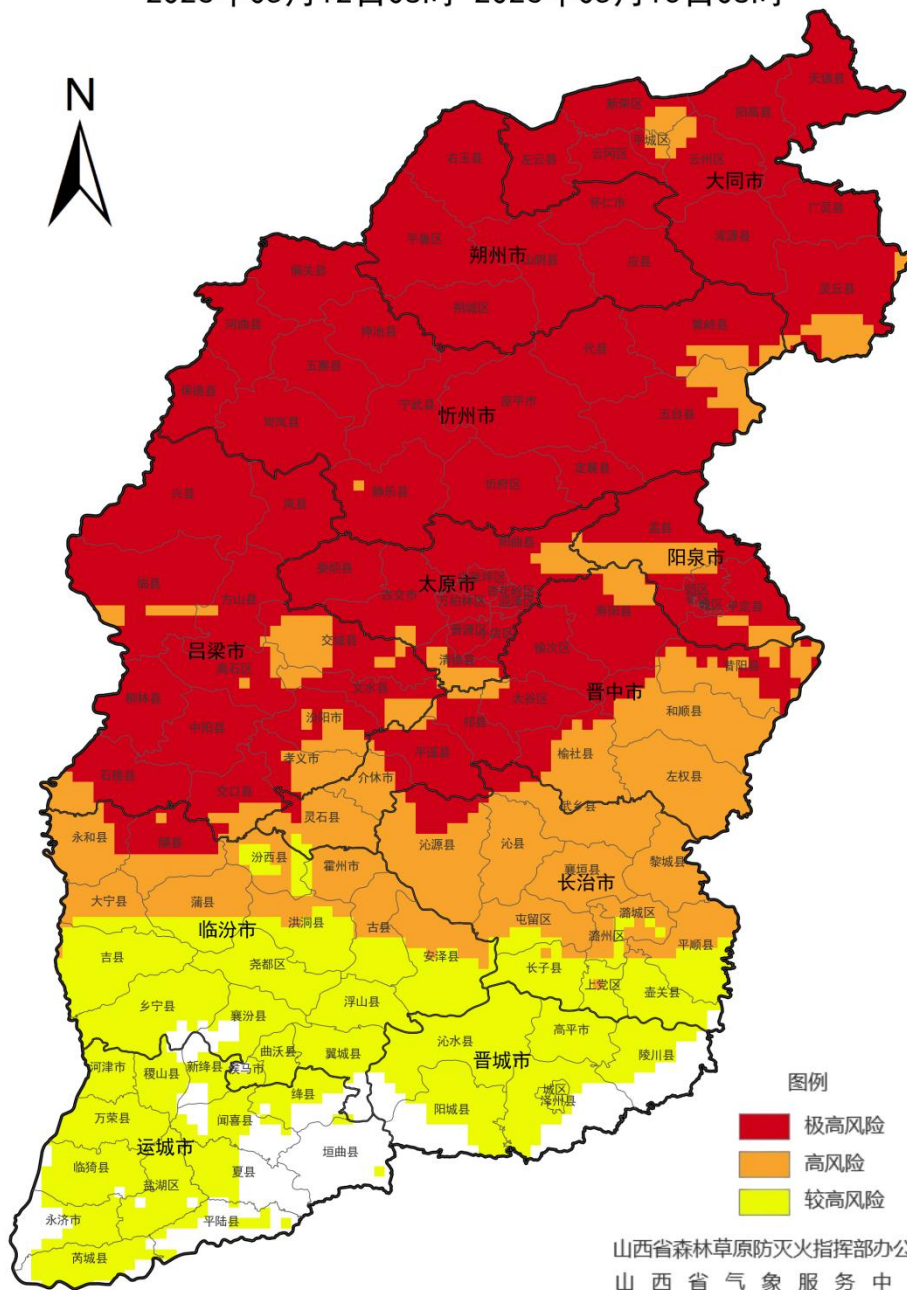

山西省森林草原火险气象等级预报

2026年05月12日08时-2026年05月13日08时