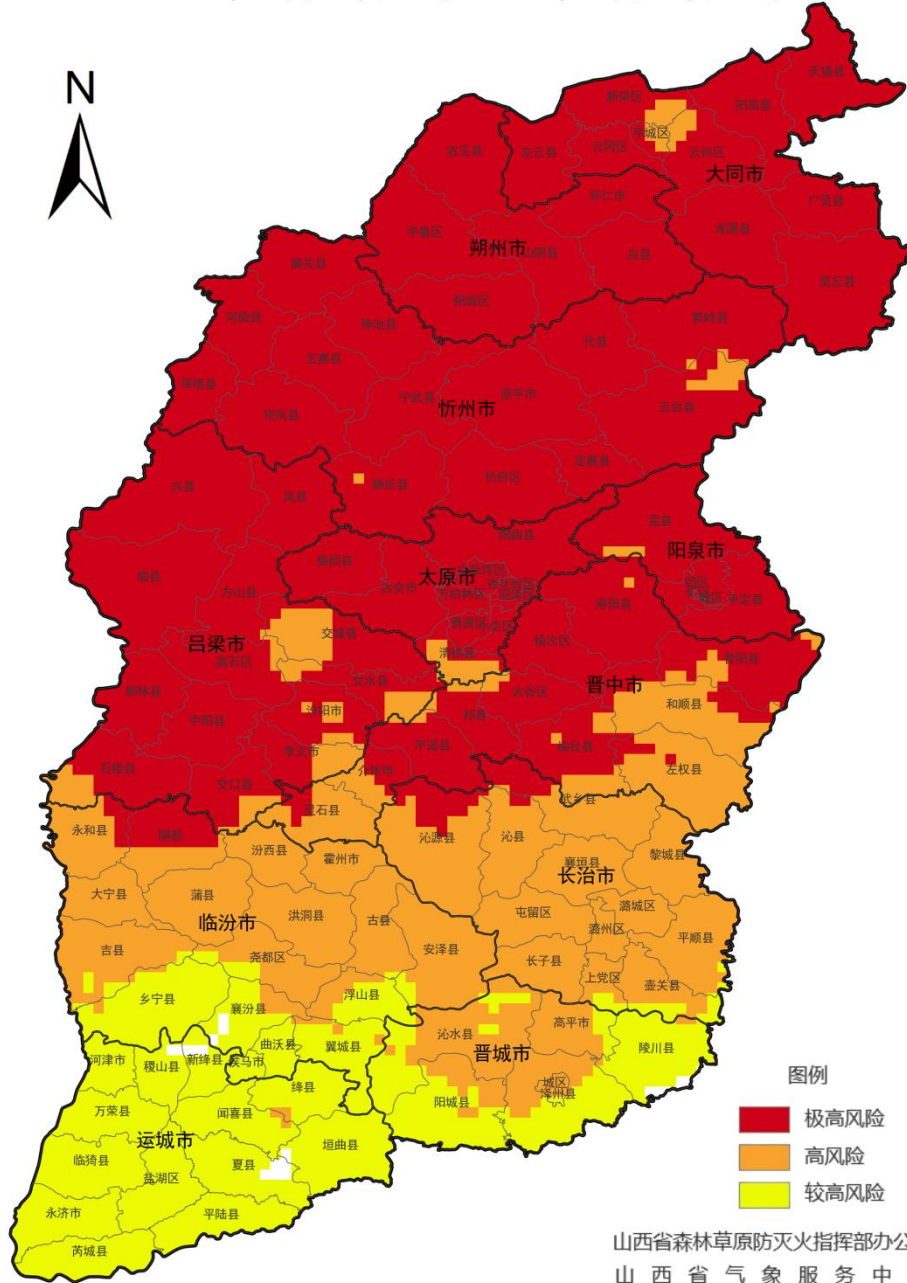

5月12日：大同（阳高、平城、云州、天镇、左云、浑源、广灵、灵丘、新荣、云冈）、朔州（右玉、平鲁、山阴、朔城、怀仁、应县）、忻州（河曲、偏关、神池、宁武、繁峙、

保德、岢岚、静乐、原平、忻府、定襄、五台、代县、五寨)、阳泉(孟县、平定、郊区、阳泉城区)、太原(娄烦、尖草坪、阳曲、小店、古交、清徐、迎泽、杏花岭、万柏林、晋源)、晋中(祁县、太谷、榆次、平遥、寿阳、昔阳、和顺、灵石、榆社、介休)、吕梁(临县、兴县、岚县、柳林、石楼、方山、离石、中阳、孝义、汾阳、文水、交城、交口)、临汾(永和、隰县)、长治(武乡、沁源)为**极高风险**。晋中(左权)、临汾(大宁、蒲县、汾西、洪洞、霍州、古县、安泽)、长治(沁县、长子、黎城、屯留、潞城、上党、襄垣、壶关、平顺、潞州)为**高风险**。临汾(吉县、襄汾、尧都、乡宁、曲沃、翼城、浮山、侯马)、晋城(沁水、高平、阳城、晋城城区、陵川、泽州)、运城(稷山、万荣、河津、临猗、盐湖、新绛、绛县、闻喜、垣曲、永济、芮城、夏县、平陆)为**较高风险**。

5月13日:大同(阳高、平城、云州、天镇、左云、浑源、广灵、灵丘、新荣、云冈)、朔州(右玉、平鲁、山阴、朔城、怀仁、应县)、忻州(河曲、偏关、神池、宁武、繁峙、保德、岢岚、静乐、原平、忻府、定襄、五台、代县、五寨)、阳泉(孟县、平定、郊区、阳泉城区)、太原(娄烦、尖草坪、阳曲、小店、古交、清徐、迎泽、杏花岭、万柏林、晋源)、晋中(祁县、太谷、榆次、平遥、寿阳、昔阳、左权、和顺、灵石、榆社、介休)、吕梁(临县、兴县、岚县、柳林、石楼、方山、离石、中阳、孝义、汾阳、文水、交城、交口)、临汾(永和、隰县)、长治(武乡、沁县、沁源)为**极高风险**。临汾(大宁、吉县、襄汾、蒲县、汾西、洪洞、尧都、霍州、古县、安泽、乡宁、翼城、浮山)、长治(长子、黎城、屯留、潞城、上党、襄垣、壶关、平顺、潞州)、晋城(沁水、高平、阳城、晋城城区、陵川、泽州)、运城(绛县、闻喜)为**高风险**。临汾(曲沃、侯马)、运城(稷山、万荣、河津、临猗、盐湖、新绛、垣曲、永济、芮城、夏县、平陆)为**较高风险**。

5月14日:大同(阳高、云州、天镇、左云、浑源、广灵、灵丘、新荣)、朔州(右玉、平鲁、山阴、朔城、应县)、忻州(河曲、偏关、神池、宁武、繁峙、保德、岢岚、静乐、原平、忻府、定襄、五台、代县、五寨)、阳泉(孟县、平定、郊区、阳泉城区)、太原(娄烦、阳曲、古交)、晋中(祁县、太谷、平遥、寿阳、昔阳、左权、和顺、灵石、榆社、介休)、吕梁(临县、兴县、岚县、柳林、石楼、方山、离石、中阳、孝义、汾阳、文水、交城、交口)、临汾(永和、隰县)、长治(武乡、沁县、沁源)为**极高风险**。大同(平城、云冈)、朔州(怀仁)、太原(清徐)、晋中(榆次)、临汾(大宁、吉县、襄汾、蒲县、汾西、洪洞、尧都、霍州、古县、安泽、乡宁、曲沃、翼城、浮山、侯马)、长治(长子、黎城、屯留、潞城、上党、襄垣、壶关、平顺、潞州)、晋城(沁水、高平、阳城、晋城城区、陵川、泽州)、运城(稷山、万荣、河津、临猗、盐湖、新绛、绛县、闻喜、永济、芮城、夏

2026年05月11日08时-2026年05月12日08时

山西省森林草原火险气象等级预报

2026年05月12日08时-2026年05月13日08时

山西省森林草原火险气象等级预报

2026年05月13日08时-2026年05月14日08时

山西省森林草原火险气象等级预报

2026年05月14日08时-2026年05月15日08时