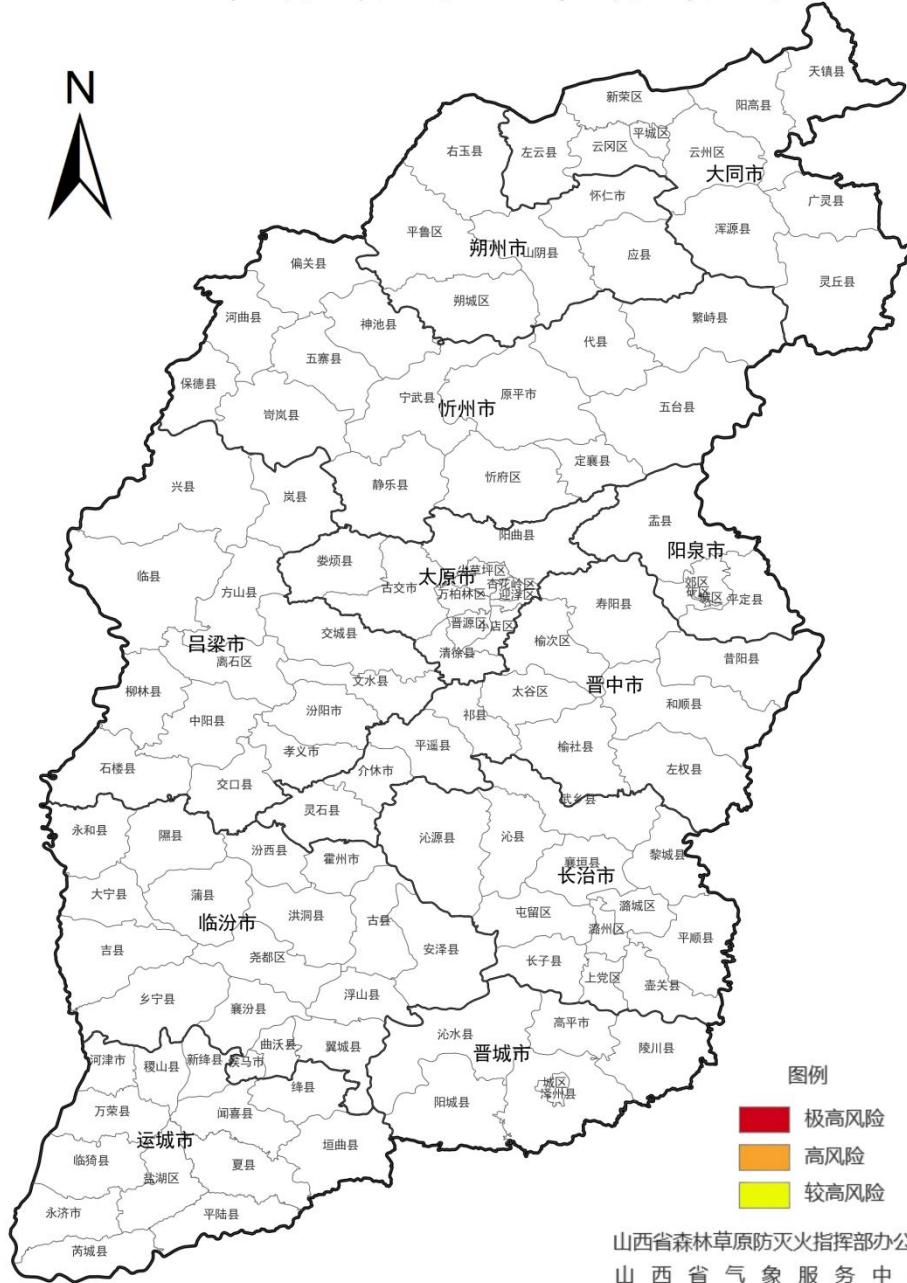

山西省森林草原火险气象等级预报

2026年05月16日08时-2026年05月17日08时