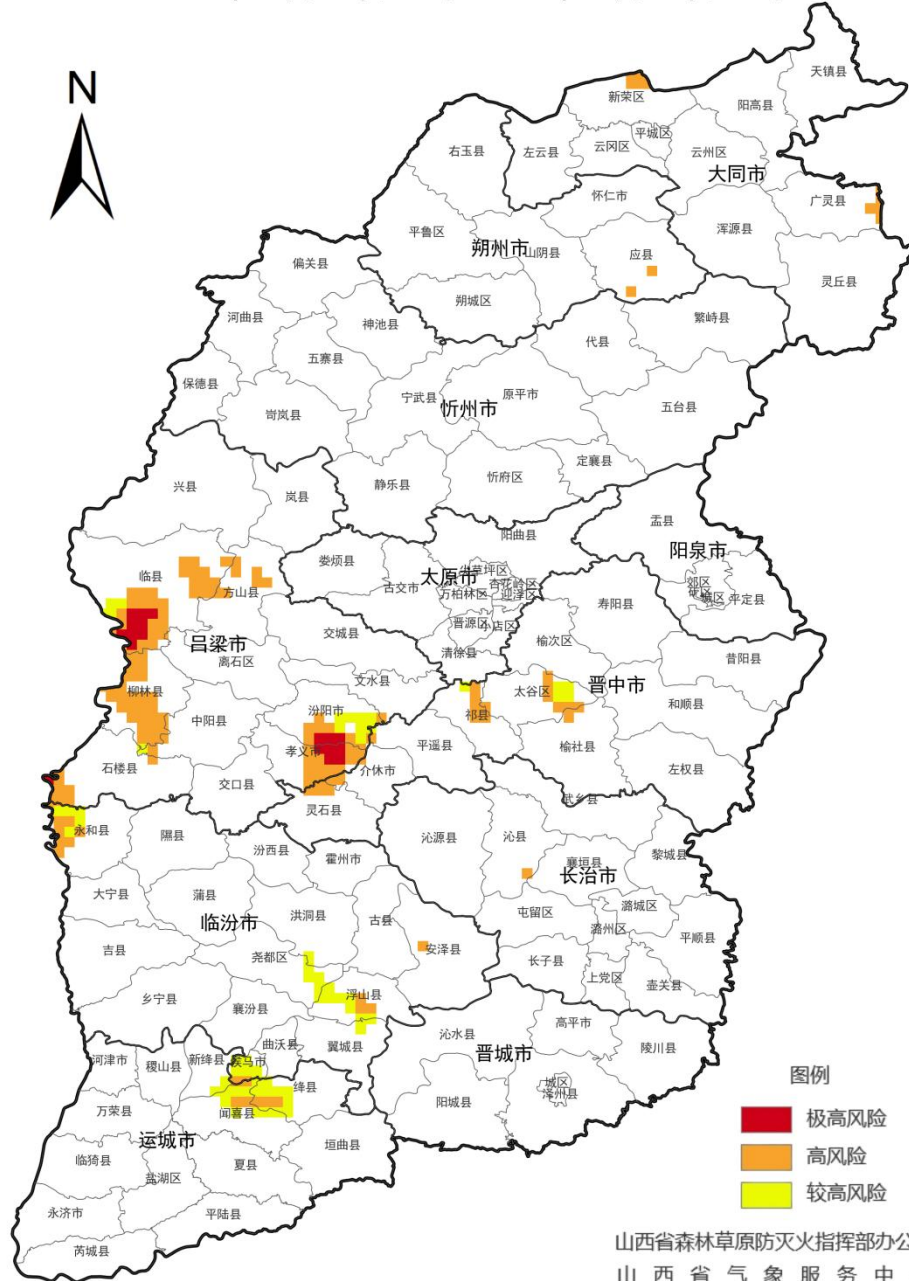

山西省森林草原火险气象等级预报

2026年05月15日08时-2026年05月16日08时

山西省森林草原防火指挥部办公室
山西省气象服务中心