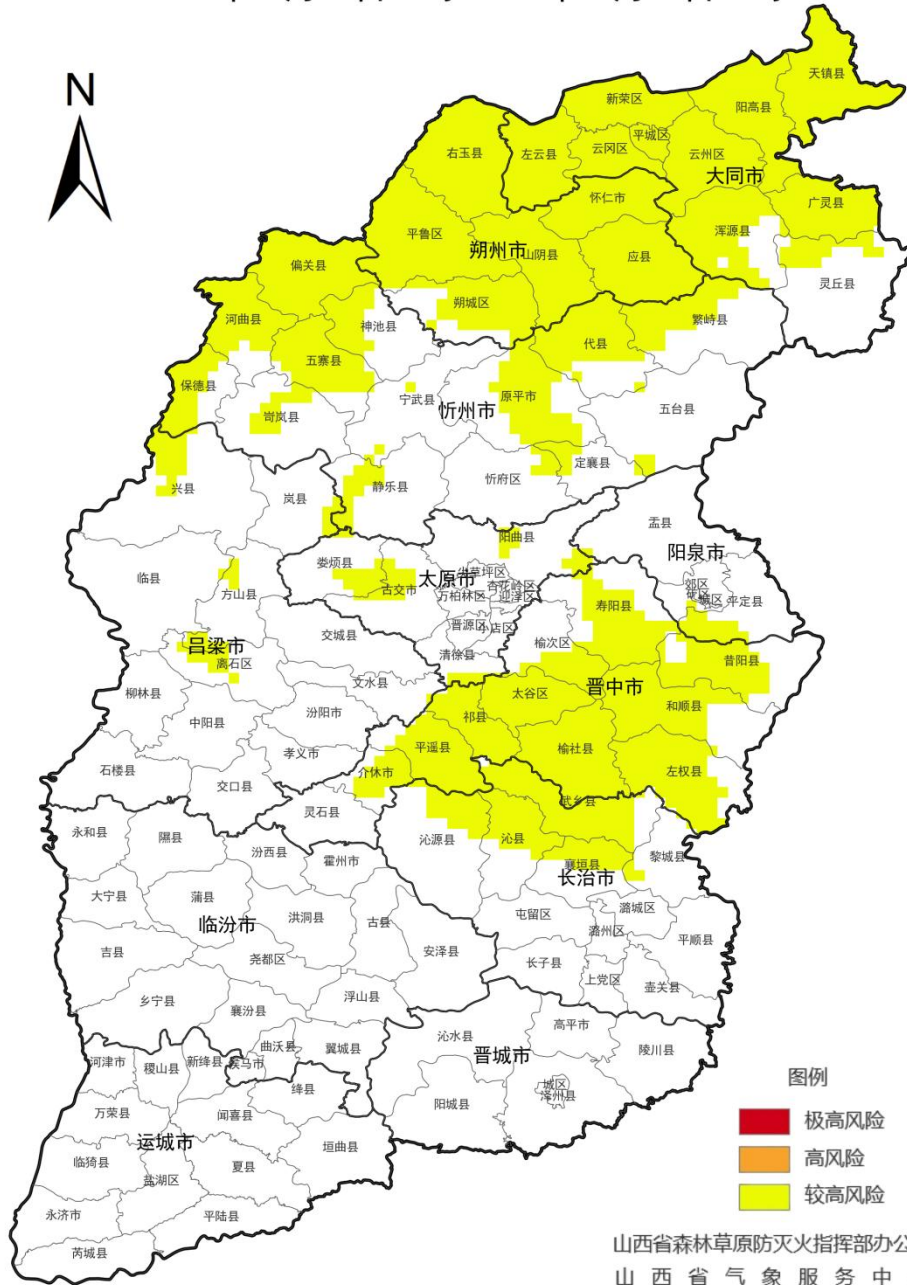

山西省森林草原火险气象等级预报

2026年05月23日08时-2026年05月24日08时