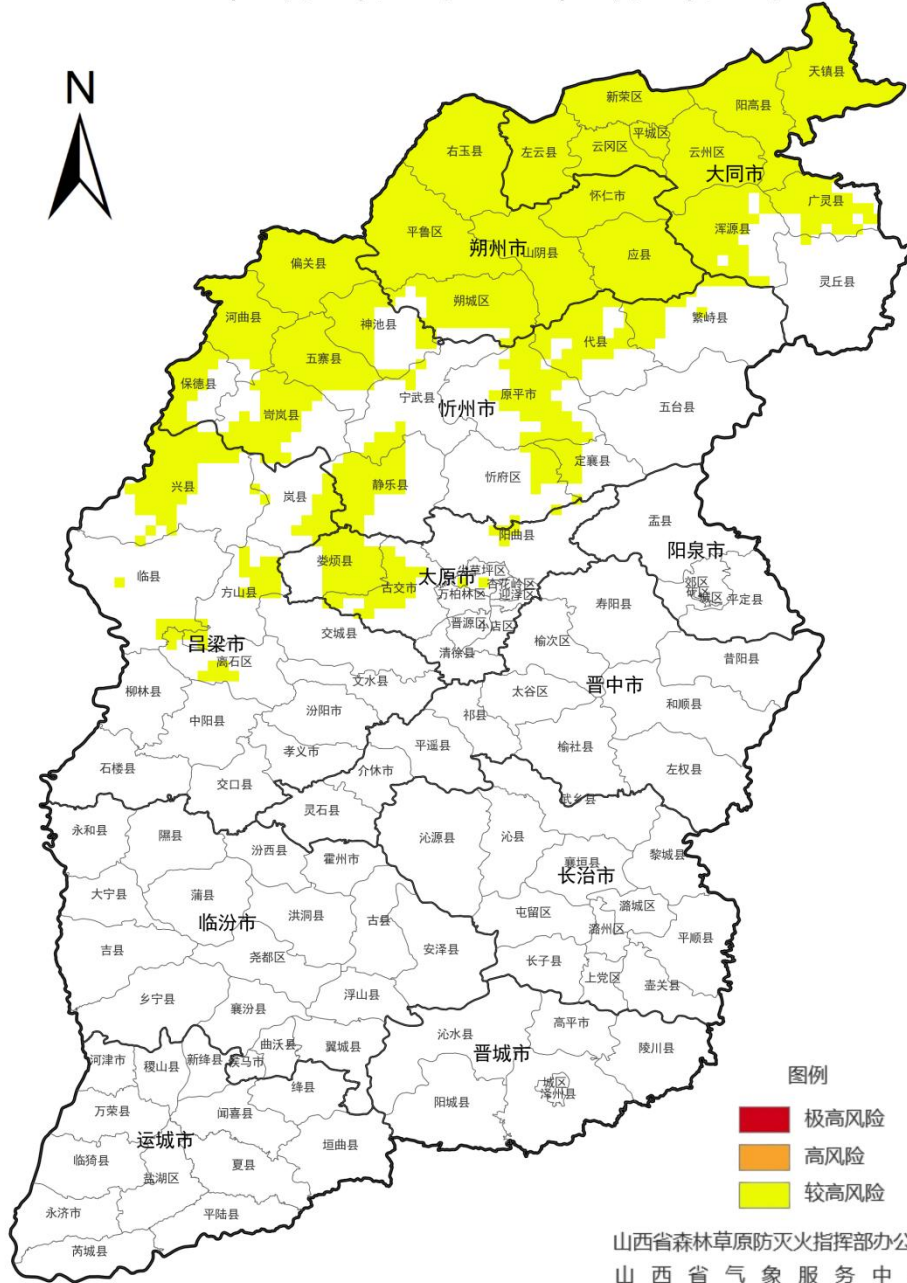

5月24日：全省阴天，北中部部分和南部大部分地区有小雨，南部部分地区有中雨，局部地区有大雨；全省有4级左右、短时6-7级偏东风。

二、5月22日-5月24日我省火险形势预报

预计大同及朔州的局部地区森林草原火险等级为较高风险到高风险，须加强火源管理；太原、忻州、吕梁、阳泉、晋中、长治的部分地区为较高风险，须加强防范。

三、未来三天森林草原火险气象等级预测

5月22日：大同（阳高、平城、云州、天镇、左云、浑源、广灵、灵丘、新荣、云冈）、朔州（右玉、平鲁、山阴、朔城、怀仁、应县）、忻州（河曲、偏关、神池、宁武、繁峙、保德、岢岚、静乐、原平、忻府、定襄、代县、五寨）、太原（娄烦、尖草坪、阳曲、古交）、吕梁（临县、兴县、岚县、方山、离石、交城）**为较高风险。**

5月23日：大同（阳高、平城、云州、天镇、左云、浑源、广灵、灵丘、新荣、云冈）、朔州（右玉、平鲁、山阴、朔城、怀仁、应县）、忻州（河曲、偏关、神池、宁武、繁峙、保德、岢岚、静乐、原平、忻府、定襄、五台、代县、五寨）、阳泉（盂县、平定、郊区）、太原（娄烦、阳曲、古交、清徐）、晋中（祁县、太谷、榆次、平遥、寿阳、昔阳、左权、和顺、榆社、介休）、吕梁（兴县、岚县、方山、离石）、长治（武乡、沁县、沁源、黎城、襄垣）**为较高风险。**

5月24日：大同（阳高、平城、云州、天镇、浑源、云冈）、朔州（怀仁）**为高风险。**大同（广灵、灵丘）、朔州（山阴、朔城、应县）、忻州（河曲、神池、宁武、繁峙、保德、岢岚、静乐、原平、忻府、定襄、代县、五寨）、阳泉（盂县）、太原（尖草坪、阳曲、清徐、迎泽、杏花岭）、晋中（太谷、榆次、寿阳）、吕梁（兴县）**为较高风险。**

极高风险（红色）：极高风险地区（红色）要加强值班调度，密切注意火情动态；市、县人民政府及时发布禁火令或禁火通告，严禁一切野外用火；组织机关干部、村干部和护林员，各林局、林场相关人员进一步加大巡查巡护密度，延长巡护瞭望时间；在进入林区的主要沟口路口设卡布点，严禁携带火种进山；对可能引起森林火灾的居民生活用火严格管理，对重要地区或重点林区严防死守；森林消防专业队、驻晋国家森林消防救援队伍要进入戒备状态，做好应急战斗准备，严阵以待；适时派出检查组，对极高风险地区（红色）的森林防火工作进行蹲点督导检查；加大航空巡护密度；工作组做好赴火场的有关准备。

附：

山西省2026年05月22日森林草原火险气象等级预报图

山西省2026年05月23日森林草原火险气象等级预报图

山西省2026年05月24日森林草原火险气象等级预报图

山西省气象服务中心将密切关注天气变化，并将及时为您提供相关气象信息！

制作：山西省气象服务中心

山西省森林草原火险气象等级预报

2026年05月22日08时-2026年05月23日08时