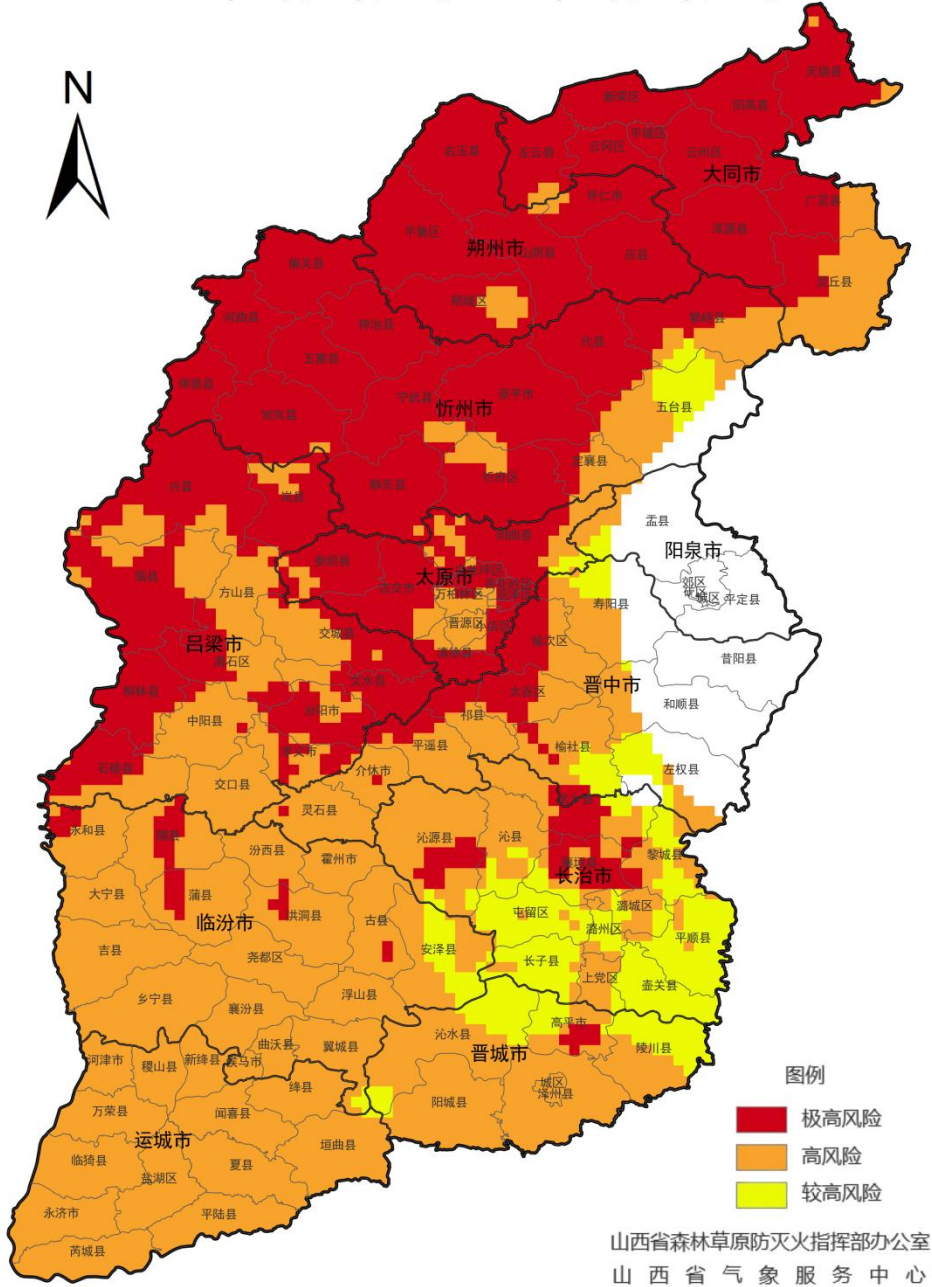

山西省森林草原火险气象等级预报

2026年06月03日08时-2026年06月04日08时