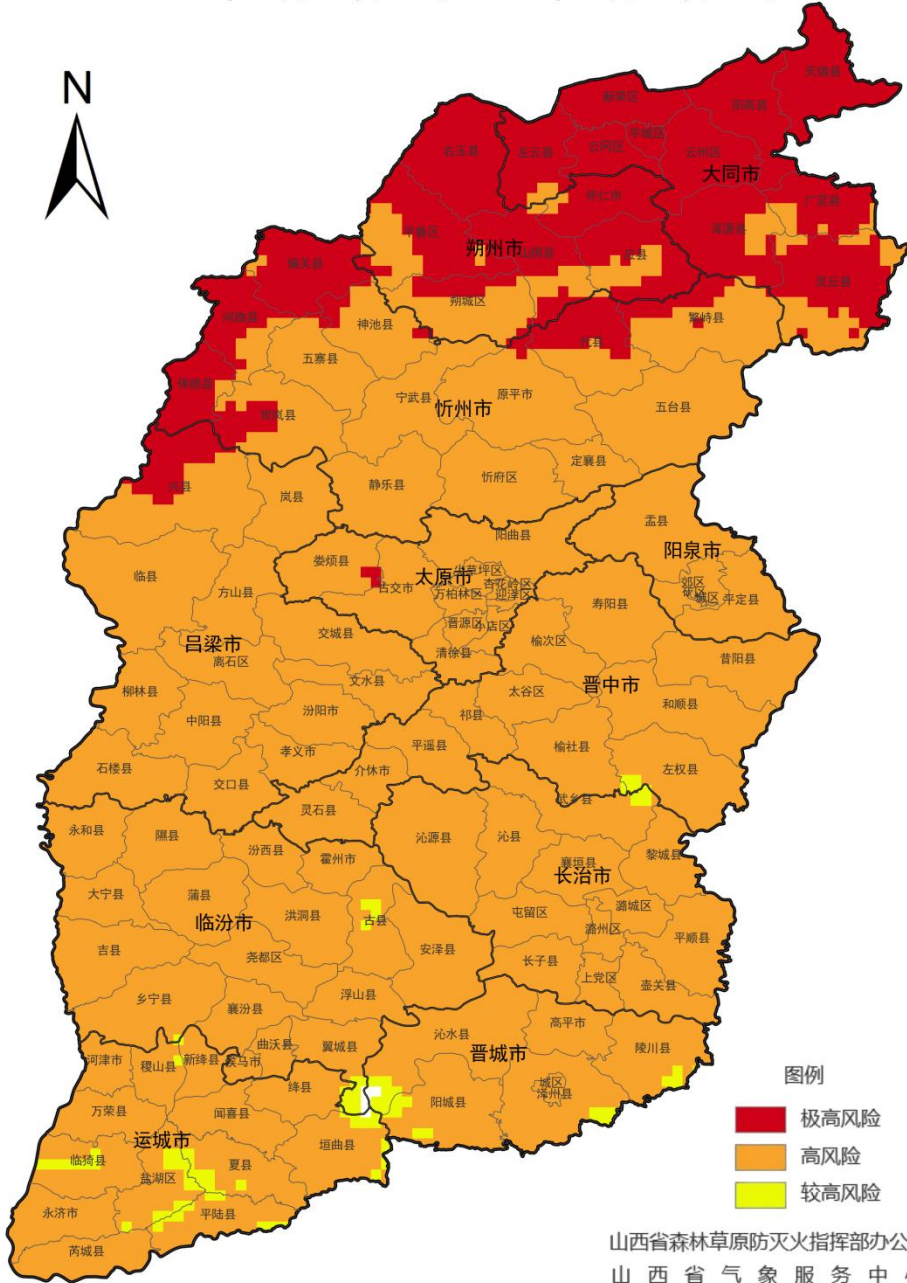

山西省森林草原火险气象等级预报

2026年06月02日08时-2026年06月03日08时