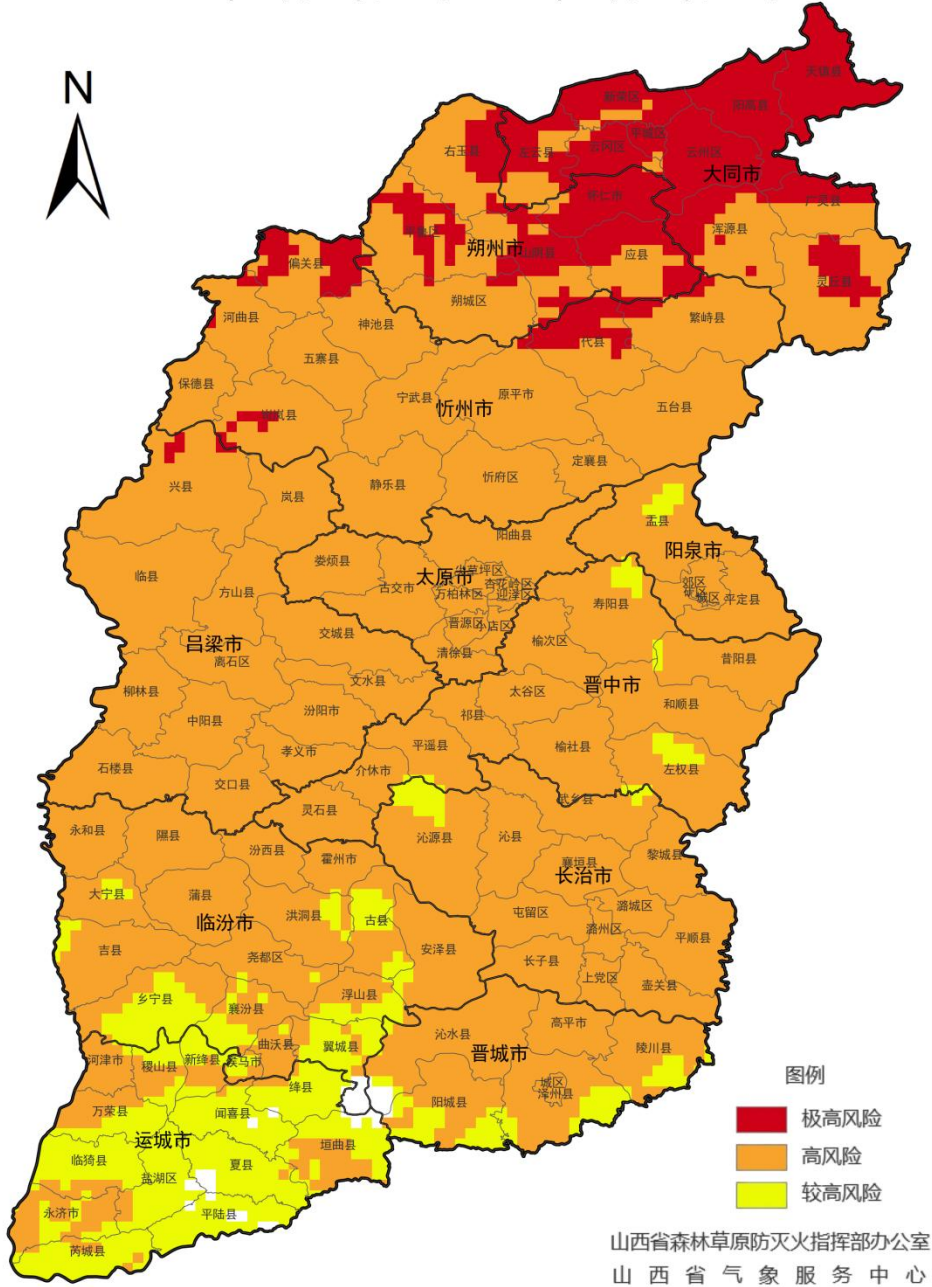

山西省森林草原火险气象等级预报

2026年06月01日08时-2026年06月02日08时